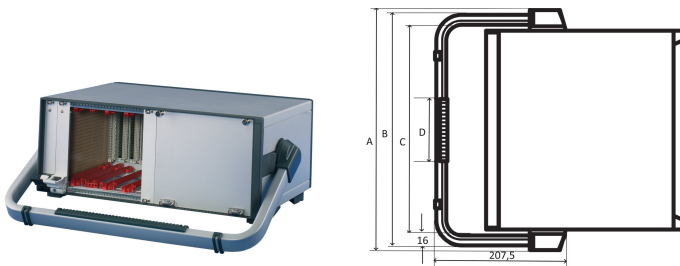

RatiopacPRO/-Air Aufstell-Tragegriff, 42 TE, passend für 3 HE + 4 HE oder 3/4 HE + 4/5 Air

KATALOGNUMMER

24571-320

Aufstellgriff für RatiopacPRO/-AIR mit einer statischen Tragkraft von 30 kg und ohne mechanisches Bearbeitung am Gehäuse nachrüstbar.

ZERTIFIZIERUNGEN

MERKMALE

Im Raster von 30° verstellbar

Nachrüstbar ohne mechanische Bearbeitung des Gehäuses

Statische Traglast 30 kg

Der Griff ermöglicht dem Benutzer im Falle einer Desktop-Nutzung eine bessere Sicht auf die Frontseite des Gehäuses

PRODUKTMERKMALE

Breite Gestell: 42HP

Anzahl Verpackungen: 1

Grifftyp: Aufstellgriff

Farbe: Silber

Oberfläche: Pulverbeschichtet

Material: Aluminium; ABS

Produktfamilie: RatiopacPRO; RatiopacPRO AIR