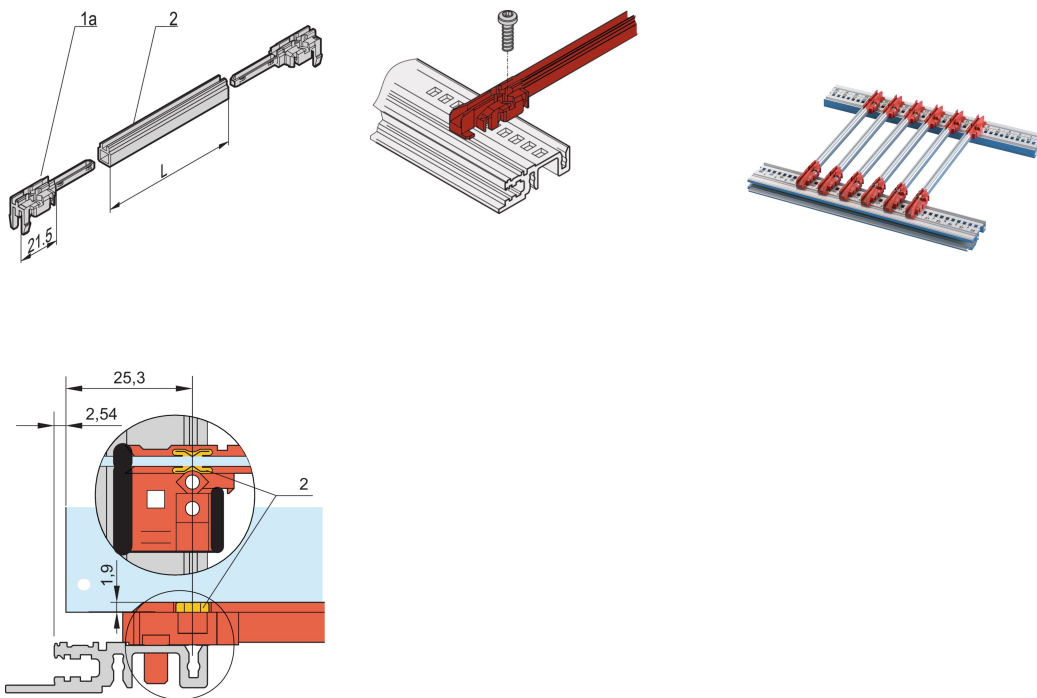

Führungsschiene Typ Zubehör, PC, 340 mm, Nutbreite 2 mm, mehrteilig, rot / silber, 10 Stück

KATALOGNUMMER

24568-382

Führungsschienen der neuen Generation als Zubehör für Leiterplatten oder Plug-in-Einheiten. Bildet eine zuverlässige Schnittstelle zwischen der Mechanik des Baugruppenträgers und den Unterbaugruppen.

ZERTIFIZIERUNGEN

MERKMALE

Führungsschienen aus Kunststoff der NEUEN Generation als zuverlässige Halterungen für Leiterplatten oder Plug-in-Einheiten

Deutlich erhöhte Stabilität, durch optimierte Konstruktion und hochwertiges Material (PC)

Verbesserte Brandschutzeigenschaften, erfüllt EN 45545-2 Anforderungen R22, R23 und R24 mit HL3

„Halogenfrei“, nach IEC 61249-2-21

Können an Modulschienen (Al-Profil) oder an 1,5 mm dicke Stahlblechprofilen befestigt werden

Die Führungsschiene kann an Modulschienen Typ H und R zusätzlich angeschraubt werden. Dies ermöglicht den Einsatz bei Schock und Vibrationsanwendungen (z.B. im Bahnbereich)

Für den leitenden Kontakt zwischen Leiterplatte und Horizontalschiene ist ein optionaler ESD-Clip erhältlich