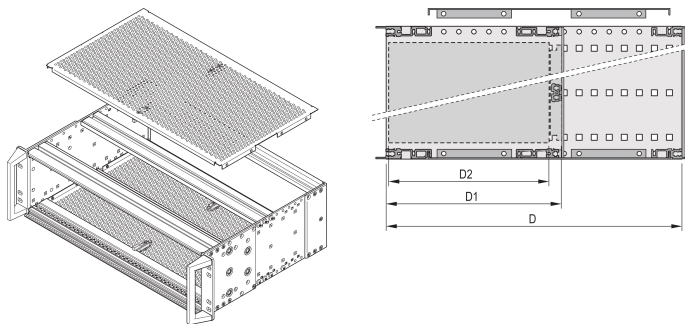

# EuropacPRO Deckblech zur Verschraubung mit robuster Seitenwand, 84 TE, 275 mm

## KATALOGNUMMER

**24568-032**

Eine Abdeckplatte wird zur elektromagnetischen Abschirmung oder als mechanischer Schutz verwendet.

## PRODUKTMERKMALE

Tiefe: 275mm

Anzahl Verpackungen: 2

Oberfläche: Passiviert

Material: Aluminium

Produktfamilie: EuropacPRO

Produkttyp: Abdeckblech

Breite Gestell: 84HP