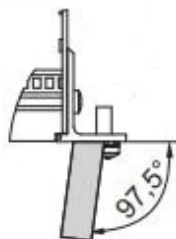

EuropacPRO 19 Zoll Baugruppenträger Bausatz, Typ schwer, für Backplanemontage, mit abgewinkeltem Frontgriff, 6 HE, 235 mm

KATALOGNUMMER

24567-462

Ungeschirmter Baugruppenträger für Backplane-Montage, schwere Ausführung mit tox-kaltgeschweißten Seitenwänden und Frontgriff.

MERKMALE

Baugruppenträger mit Seitenwand Typ H („heavy“), Der 19-Zoll-Winkel ist fest mit der Seitenwand verbunden (getoxt – kaltgeschweißt)

Lieferung erfolgt als platzsparende Flatpack-Verpackung

Modulschiene hinten zur Backplanemontage mit Isolierstreifen

Leiterplattentiefe: 160mm; 220mm

Typ Dichtung: Edelstahl EMV

Schock- und Vibrationstoleranz: 5g (force)

Griff enthalten: Ja

Befestigung: Gestell

Entspricht: IEC 60297-3-103

EMV-Schirmung: Nein

Oberfläche: Eloxiert; Passiviert