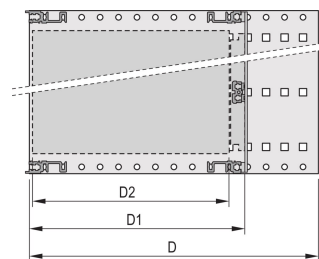

EuropacPRO 19 Zoll Baugruppenträger Bausatz, Typ schwer, für Backplanemontage, mit abgewinkeltem Frontgriff, 6 HE, 235 mm

KATALOGNUMMER

24567-462

Ungeschirmter Baugruppenträger für Backplane-Montage, schwere Ausführung mit tox-kaltgeschweißten Seitenwänden und Frontgriff.