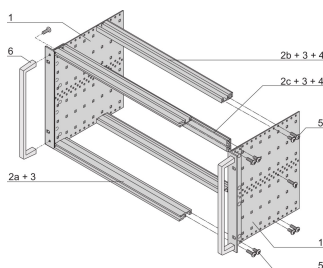

EuropacPRO 19 Zoll Baugruppenträger Bausatz, Typ schwer, für Backplanemontage, mit abgewinkeltem Frontgriff, 6 HE, 235 mm

KATALOGNUMMER

24567-462

Ungeschirmter Baugruppenträger für Backplane-Montage, schwere Ausführung mit tox-kaltgeschweißten Seitenwänden und Frontgriff.

MERKMALE

Baugruppenträger mit Seitenwand Typ H („heavy“), Der 19-Zoll-Winkel ist fest mit der Seitenwand verbunden (getoxt – kaltgeschweißt)

Lieferung erfolgt als platzsparende Flatpack-Verpackung

Modulschiene hinten zur Backplanemontage mit Isolierstreifen

Modulschiene vom Typ „Heavy“

Schock- und vibrationsfest bis zu 5 g

IP 20 gemäß IEC 60529.

Schock- und vibrationsgeprüft nach den Normen der Deutschen Bahn BN 411002, BN 411003

Innen- und Außenabmessungen entsprechen: IEC 60297-3-100, -101, IEEE 1101.1

Einbaulast bis 15 kg

Ausführung mit Frontgriffe (abgewinkelte Form für einfacheren Zugriff auf die 19" Befestigungsschrauben)

PRODUKTMERKMALE

Höhe Gestell: 6U

Tiefe: 235mm

Anzahl Verpackungen: 1

Zur Montage: Rückwandplatine