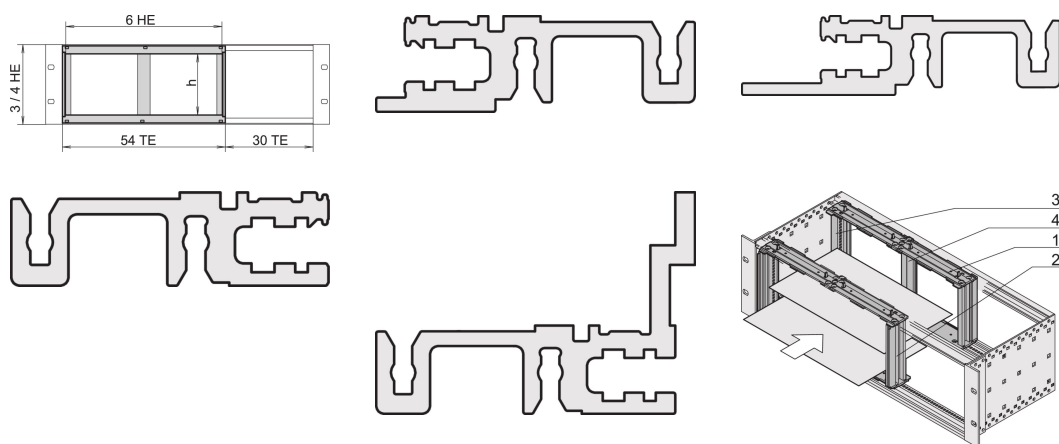

# Horizontaler Leiterplattenausbau, 4 HE, 28 TE, vordere Modulschiene mit kurzem Dach

## KATALOGNUMMER

**24564-217**

Der Kartenkorb für horizontale Leiterplatten bietet die Option, 6 HE-Leiterplatten in 3 oder 4 HE hohe Baugruppenträger oder Desktop-Gehäuse einzuschieben. Bitte fügen Sie zur Abdeckung des Befestigungsmaterials eine Frontplatte hinzu.

## MERKMALE

Zum horizontalen Einbau von Doppel-Europakarten in 3- oder 4 HE hohe Baugruppenträger/Gehäuse

## PRODUKTMERKMALE

Höhe Gestell: 4U

Breite Gestell: 28HP

Anzahl Verpackungen: 1

Material: Aluminium; Zinklegierung

Produktfamilie: EuropacPRO

Produkttyp: Montagekit

Typ: Horizontale Leiterplattenbefestigung