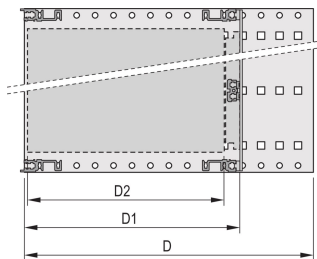

EuropacPRO19-Zoll Baugruppenträgersatz für Backplanemontage, Typ schwer, 3 HE, 355 mm

KATALOGNUMMER

24563-164

Modulschiene hinten zur Backplanemontage mit Isolierstreifen

ZERTIFIZIERUNGEN

MERKMALE

Modulschiene vom Typ „Heavy“

Schock- und vibrationsfest bis zu 5 g

IP 20 gemäß IEC 60529

Schock- und vibrationsgeprüft nach den Normen der Deutschen Bahn BN 411002., BN 411003

Innen- und Außenabmessungen entsprechen: IEC 60297-3-100, -101, IEEE 1101.1