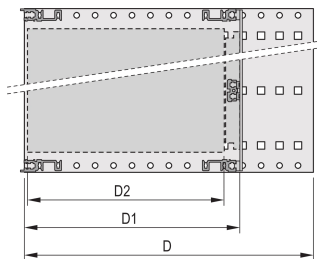

EuropacPRO19-Zoll Baugruppenträgersatz für Backplanemontage, Typ schwer, 3 HE, 235 mm

KATALOGNUMMER

24563-162

Modulschiene hinten zur Backplanemontage mit Isolierstreifen

ZERTIFIZIERUNGEN

MERKMALE

Modulschiene vom Typ „Heavy“

Schock- und vibrationsfest bis zu 5 g

IP 20 gemäß IEC 60529

Schock- und vibrationsgeprüft nach den Normen der Deutschen Bahn BN 411002., BN 411003

Innen- und Außenabmessungen entsprechen: IEC 60297-3-100, -101, IEEE 1101.1