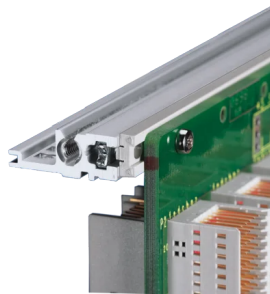

EuropacPRO19-Zoll Baugruppenträgersatz für Backplanemontage, Typ schwer, 3 HE, 235 mm

KATALOGNUMMER

24563-162

Modulschiene hinten zur Backplanemontage mit Isolierstreifen

ZERTIFIZIERUNGEN

MERKMALE

Modulschiene vom Typ „Heavy“

Schock- und vibrationsfest bis zu 5 g

IP 20 gemäß IEC 60529

Schock- und vibrationsgeprüft nach den Normen der Deutschen Bahn BN 411002., BN 411003

Innen- und Außenabmessungen entsprechen: IEC 60297-3-100, -101, IEEE 1101.1

Leiterplattentiefe: 160mm; 220mm

Typ Dichtung: Textil EMV

Schock- und Vibrationstoleranz: 5g (force)

Griff enthalten: Nein

Befestigung: Gestell

Entspricht: IEC 60297-3-103

EMV-Schirmung: Nein

Oberfläche: Eloxiert; Passiviert