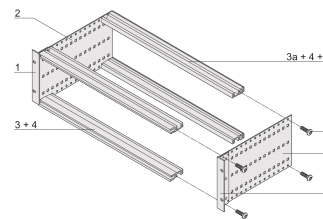

EuropacPRO19-Zoll Baugruppenträgersatz für Backplanemontage, Typ schwer, 3 HE, 235 mm

KATALOGNUMMER

24563-162

Modulschiene hinten zur Backplanemontage mit Isolierstreifen

ZERTIFIZIERUNGEN

MERKMALE

Modulschiene vom Typ „Heavy“

Schock- und vibrationsfest bis zu 5 g

IP 20 gemäß IEC 60529

Schock- und vibrationsgeprüft nach den Normen der Deutschen Bahn BN 411002., BN 411003

Innen- und Außenabmessungen entsprechen: IEC 60297-3-100, -101, IEEE 1101.1