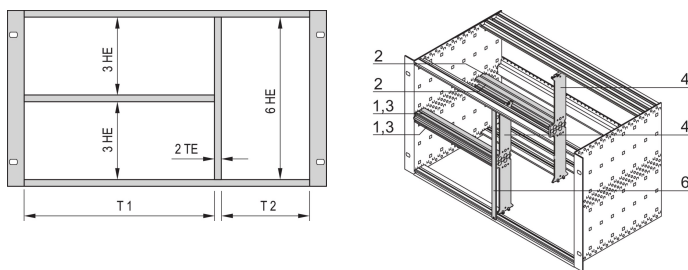

# Gemischter Ausbausatz für 6 HE + 2 x 3 HE, Unterteilung des Einbauraums in 40:42 TE

## KATALOGNUMMER

**24562-440**

Die kombinierte Montage ermöglicht die Aufteilung eines Baugruppenträgers der Höhe 6 oder Gehäuses mit 2 x 3 HE und 6 HE-Abschnitten. Es sind verschiedene Ausführungen erhältlich.

## MERKMALE

Geeignet für den Einbau von Europakarten (100 mm hoch) und Doppel-Europakarten (233,35 mm hoch).

Unterteilung des 6 HE Einbauraumes in folgende Bereiche: 2 x 3 HE, 1 x 6 HE

## PRODUKTMERKMALE

Anzahl Verpackungen: 1

Breite Gestell 1: 40HP

Breite Gestell 2: 42HP

Material: Aluminium; Zinklegierung

Produktfamilie: EuropacPRO

Produkttyp: Montagekit

Höhe Gestell: 6U