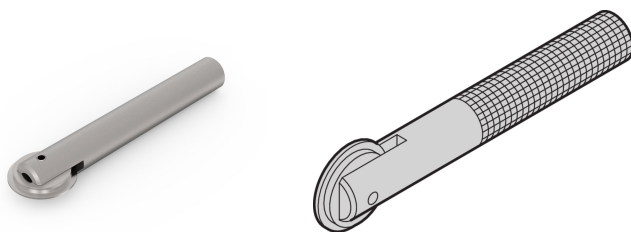

# Montagewerkzeug für EMV-Dichtungen aus Edelstahl für die Frontplatte

## KATALOGNUMMER

**24560-270**

Befestigungswerkzeug zur Befestigung der Edelstahl-EMV-Dichtungen an der Frontplatte.

## MERKMALE

zur Montage der EMV-Dichtung (Edelstahl) -Schlitzfeder-