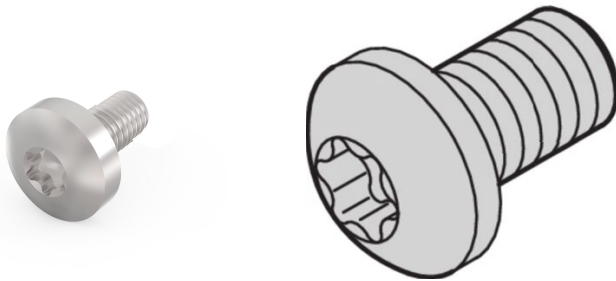

Linsenkopfschraube, Torx, Stahl vernickelt, M2.5 x 7, 100 Stück

KATALOGNUMMER

24560-147

Linsenkopfschraube.

ZERTIFIZIERUNGEN

MERKMALE

Linsenkopfschraube

PRODUKTMERKMALE

Länge: 7mm

Oberfläche: Vernickelt

Anzahl Verpackungen: 100

Gewindegröße: M2.5

Material: Stahl

Produktfamilie: EuropacPRO; RatiopacPRO; RatiopacPRO AIR; CompacPRO; PropacPRO; MultipacPRO

Produkttyp: Schraube

Typ: Linsenkopfschraube

Passt zu: Frontplatten; Eurorack; Novastar; Varistar; Varistar CP

Gross Weight: 0.044kg

Drehmoment: 0.3N·m

WARNUNG

nVent-Produkte müssen in Übereinstimmung mit den Produktinformationsblättern und dem Schulungsmaterial von nVent installiert und verwendet werden. Informationsblätter sind verfügbar unter www.nVent.com sowie bei Ihrem nVent-Kundendienstvertreter. Unsachgemäße Installation, Missbrauch, Fehlanwendung oder andere Handlungen im Widerspruch zu den Anweisungen und Warnungen von nVent können zu Fehlfunktionen, Anlagenschäden, schwerer Körperverletzung sowie zum Tod führen und/oder haben die Annullierung der Garantie zur Folge.