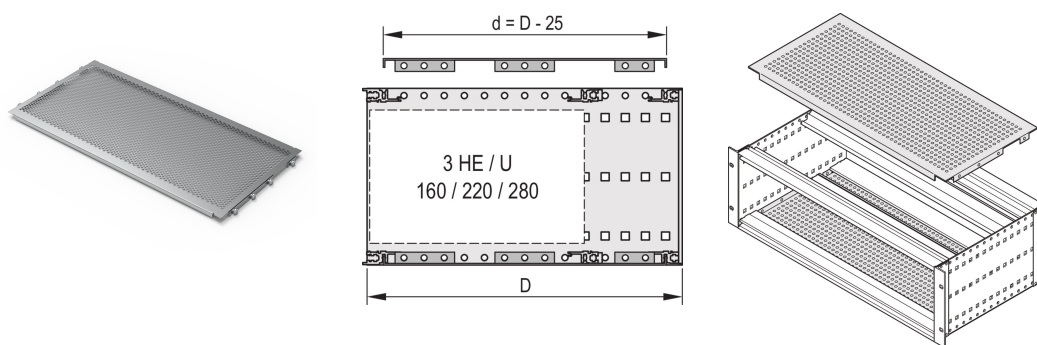

EuropacPRO Abdeckplatte zum Anschrauben an die Seitenwand, 84 TE, 415 mm

KATALOGNUMMER

24560-082

Eine Abdeckplatte wird zur elektromagnetischen Abschirmung oder als mechanischer Schutz verwendet. Die Abdeckung kann an die Seitenwand geschraubt werden.

ZERTIFIZIERUNGEN

MERKMALE

Zur variablen Positionierung von Modulschienen z. B. für Leiterplatten in Standardformaten

Perforationsgrad 58 %

Einsatz bei allen Modulschienen möglich

PRODUKTMERKMALE

Breite Gestell: 84HP

Tiefe: 415mm

Anzahl Verpackungen: 2

Oberfläche: Passiviert

Material: Aluminium

Produktfamilie: EuropacPRO

Produkttyp: Abdeckblech

Typ: Perforiert

Passt zu: Baugruppenträger