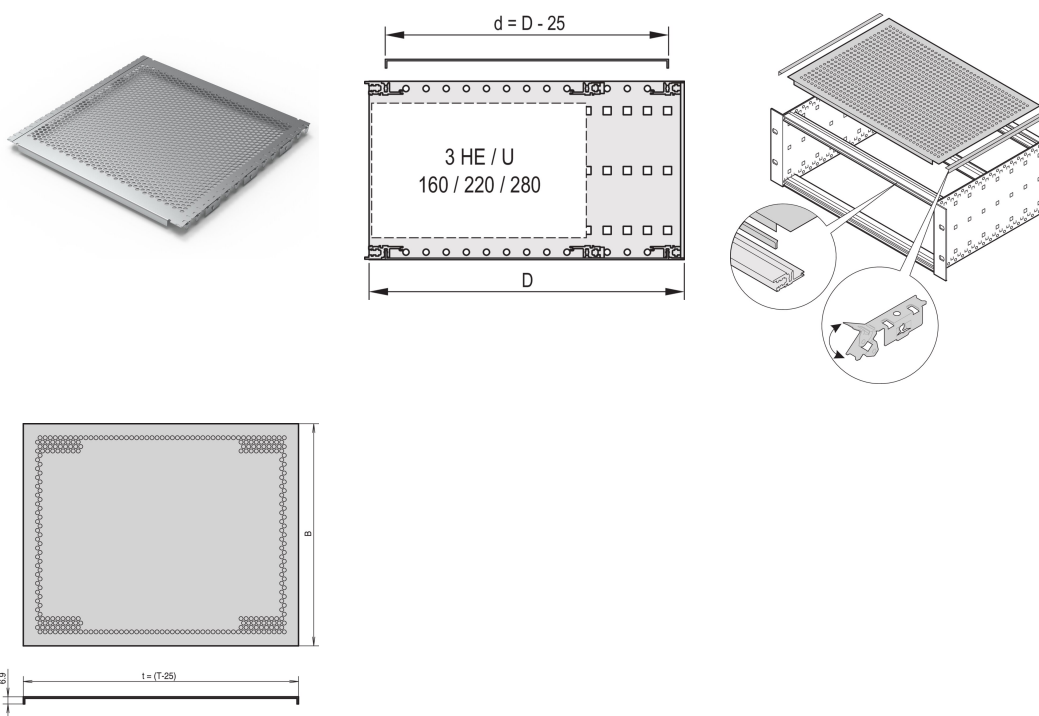

# EuropacPRO Abdeckplatte, Universal, 84 TE, 235 mm

## KATALOGNUMMER

**24560-052**

Eine Abdeckplatte wird zur elektromagnetischen Abschirmung oder als mechanischer Schutz verwendet. Die Abdeckung kann verwendet werden, wenn nicht standardisierte Boards in den Baugruppenträger eingebaut werden.

## MERKMALE

Die Abschirmung erfolgt durch optionale EMV-Edelstahl-Dichtungen, zwischen Abdeckplatte und Seitenwand

Für variable Positionierung der Modulschienen bei z. B. Leiterplatte mit Sonderformaten

## PRODUKTMERKMALE

Breite Gestell: 84HP

Tiefe: 235mm

Anzahl Verpackungen: 2

Oberfläche: Passiviert

Material: Aluminium

Produktfamilie: EuropacPRO

Produkttyp: Abdeckblech