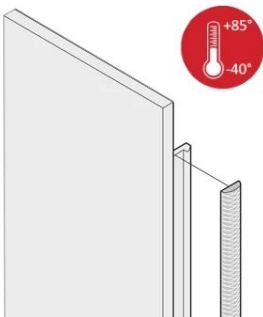

Frontplatte, EMV-Textildichtung, -40 ... +85 °C, 6 HE, 100 Stück

KATALOGNUMMER

21102-856

EMV-Textildichtungen werden seitlich in die Nut auf der rechten Seite der U-förmigen Frontplatte eingebracht. Die Dichtungen werden auf die Frontplatte geklebt. Geeignet für einen erweiterten Temperaturbereich bis hin zu 85+ °C.

ZERTIFIZIERUNGEN

MERKMALE

Die EMV-Textildichtung wird seitlich auf die Frontplatte, jeweils in die Nut des rechten Profils aufgeklebt

Die Profildichtung wird auf die Kontaktfläche des 19-Zoll- Winkels oder des Eckprofils geklebt und stellt den leitfähigen Anschluss zu den U- Frontplatten her

Temperaturbereich von -40 °C bis +85 °C

PRODUKTMERKMALE

Höhe Gestell: 6U

Anzahl Verpackungen: 100

Material: Thermoplastisches Elastomer

Produktfamilie: EuropacPRO; PropacPRO; RatiopacPRO AIR; PropacPRO; Rahmentyp-Steckbaugruppe

Produkttyp: Abschirmungs-Kit

Passt zu: Baugruppenträger; Gehäuse; Frontplatten

Gross Weight: 0.217kg

ZUSÄTZLICHE PRODUKTDDETAILS

Zur Schirmung der Frontplatten sind EMV-Dichtungen (Textil) erforderlich.

DIAGRAMME