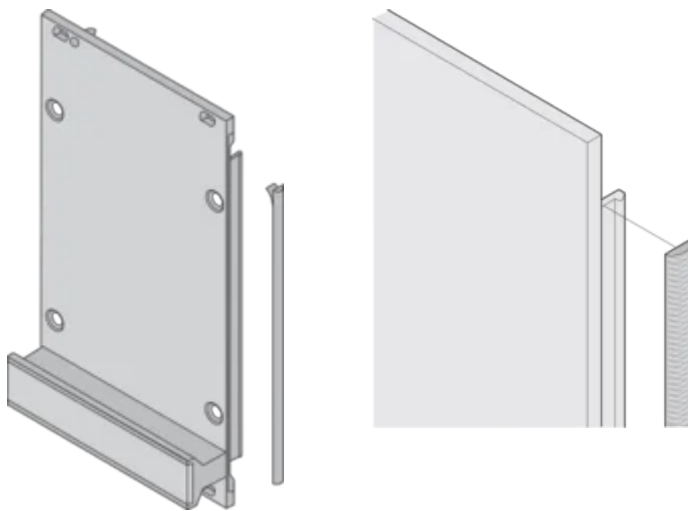

Höhe (H): 52mm

Material: Thermoplastisches Elastomer

Produktfamilie: EuropacPRO; RatiopacPRO; RatiopacPRO AIR; PropacPRO; Rahmentyp-Steckbaugruppe

Produkttyp: Abschirmungs-Kit

Breite (W): 3.8mm

Passt zu: Baugruppenträger; Gehäuse; Frontplatten

Entflammbarkeitsklasse: UL® 94V-0

Gross Weight: 0.047kg

ZUSÄTZLICHE PRODUKTDDETAILS

Zur Schirmung der Frontplatten sind EMV-Dichtungen (Textil) erforderlich.

DIAGRAMME

WARNUNG

---

nVent-Produkte müssen in Übereinstimmung mit den Produktinformationsblättern und dem Schulungsmaterial von nVent installiert und verwendet werden. Informationsblätter sind verfügbar unter www.nVent.com sowie bei Ihrem nVent-Kundendienstvertreter. Unsachgemäße Installation, Missbrauch, Fehlanwendung oder andere Handlungen im Widerspruch zu den Anweisungen und Warnungen von nVent können zu Fehlfunktionen, Anlagenschäden, schwerer Körperverletzung sowie zum Tod führen und/oder haben die Annullierung der Garantie zur Folge.