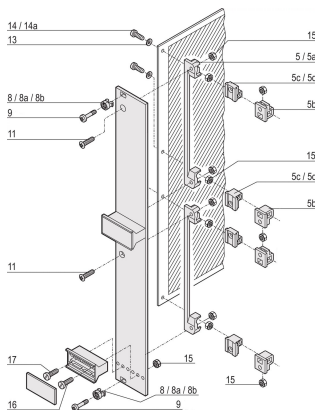

Linsenkopfschraube, Pozidriv, Kreuzschlitz, M2.5 x 8, Stahl vernickelt, 100 Stück

KATALOGNUMMER

21101-069

Linsenkopfschraube mit Kreuzschlitz (Pozidrive)

ZERTIFIZIERUNGEN

MERKMALE

Linsenkopfschraube, Kreuzschlitz (pozidrive)

PRODUKTMERKMALE

Länge: 8mm

Oberfläche: Vernickelt

Anzahl Verpackungen: 100

Gewindegröße: M2.5

Material: Stahl

Produktfamilie: Rahmentyp-Steckbaugruppe

Produkttyp: Schraube

Typ: Linsenkopfschraube

Passt zu: Rückwandplatten; Testadapter

Net Weight: 0.048kg

WARNUNG

nVent-Produkte müssen in Übereinstimmung mit den Produktinformationsblättern und dem Schulungsmaterial von nVent installiert und verwendet werden. Informationsblätter sind verfügbar unter www.nVent.com sowie bei Ihrem nVent-Kundendienstvertreter. Unsachgemäße Installation, Missbrauch, Fehlanwendung oder andere Handlungen im Widerspruch zu den Anweisungen und Warnungen von nVent können zu Fehlfunktionen, Anlagenschäden, schwerer Körperverletzung sowie zum Tod führen und/oder haben die Annullierung der Garantie zur Folge.