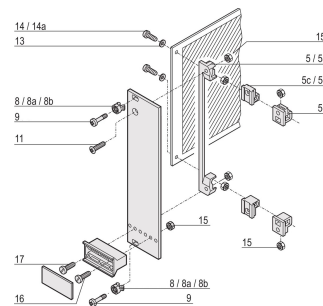

Linsenkopfschraube, Pozidriv, Kreuzschlitz, M2.5 x 8, Stahl vernickelt, 100 Stück

KATALOGNUMMER

21101-069

Linsenkopfschraube mit Kreuzschlitz (Pozidrive)

ZERTIFIZIERUNGEN

MERKMALE

Linsenkopfschraube, Kreuzschlitz (pozidrive)

PRODUKTMERKMALE

Länge: 8mm

Oberfläche: Vernickelt

Anzahl Verpackungen: 100

Gewindegröße: M2.5

Material: Stahl

Produktfamilie: Rahmentyp-Steckbaugruppe

Produkttyp: Schraube

Typ: Linsenkopfschraube

Passt zu: Rückwandplatten; Testadapter

Net Weight: 0.048kg

WARNUNG

nVent-Produkte müssen in Übereinstimmung mit den Produktinformationsblättern und dem Schulungsmaterial von nVent installiert und verwendet werden. Informationsblätter sind verfügbar unter www.nVent.com sowie bei Ihrem nVent-Kundendienstvertreter. Unsachgemäße Installation, Missbrauch, Fehlanwendung oder andere Handlungen im Widerspruch zu den Anweisungen und Warnungen von nVent können zu Fehlfunktionen, Anlagenschäden, schwerer Körperverletzung sowie zum Tod führen und/oder haben die Annullierung der Garantie zur Folge.