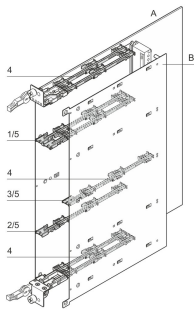

Führungsschiene für AdvancedMC Compact- und Full-size-Module

KATALOGNUMMER

20849-008

Führungsschiene für AdvancedMC Kompakt- und Full-size Module.

MERKMALE

Für AdvancedMC- Compact- und Full-Size-Module

PRODUKTMERKMALE

Produkttyp: Führungsschiene

Produktfamilie: AdvancedMC

Typ: Anleitung

Passt zu: Systeme

Material: Polybutylenterephthalat

Farbe: Rot

Anzahl Verpackungen: 10

Net Weight: 0.028kg

WARNUNG

nVent-Produkte müssen in Übereinstimmung mit den Produktinformationsblättern und dem Schulungsmaterial von nVent installiert und verwendet werden. Informationsblätter sind verfügbar unter www.nVent.com sowie bei Ihrem nVent-Kundendienstvertreter. Unsachgemäße Installation, Missbrauch, Fehlanwendung oder andere Handlungen im Widerspruch zu den Anweisungen und Warnungen von nVent können zu Fehlfunktionen, Anlagenschäden, schwerer Körperverletzung sowie zum Tod führen und/oder haben die Annullierung der Garantie zur Folge.