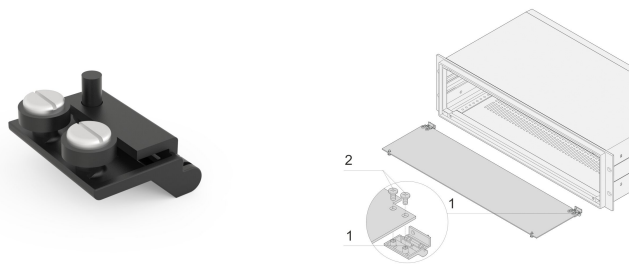

Inpac Frontplattenscharnier

KATALOGNUMMER

20828-028

Die klappbare Frontplatte kann unten an das Inpac-Gehäuse montiert werden.

ZERTIFIZIERUNGEN

MERKMALE

Scharnier für Frontplatte

unten montiert

PRODUKTMERKMALE

Produkttyp: Kit Befestigungsmaterial

Produktfamilie: Inpac

Typ: Scharnier

Passt zu: Gehäuse

Material: Glasfaserverstärkter Kunststoff

Anzahl Verpackungen: 2

Entflammbarkeitsklasse: UL® 94V-0