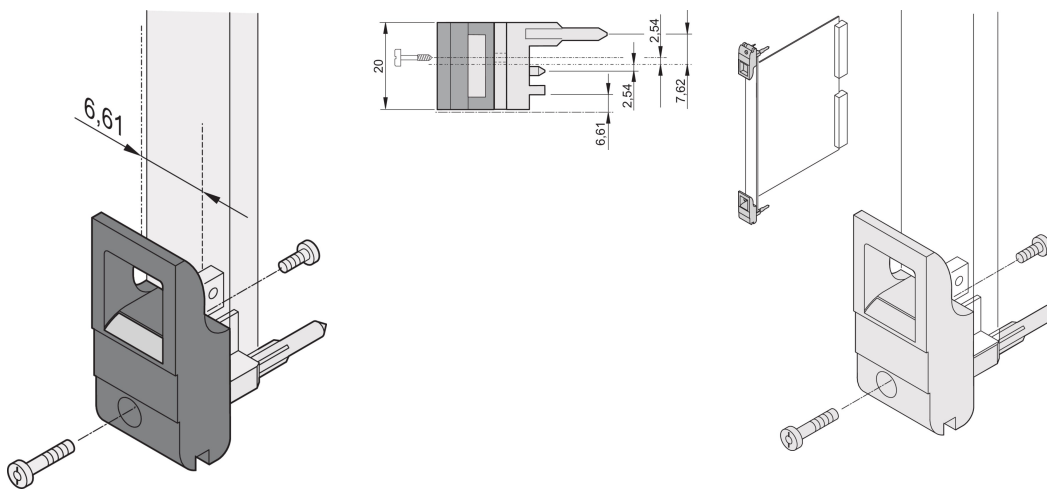

Ein-/Aushebegriff, Typ IET, Hebel schwarz, Knopf grau, oben, 100 Stück

KATALOGNUMMER

20817-709

Ein- und Aushebegriff vom Typ IET in Übereinstimmung mit IEEE 1101.10. 0,1-Zoll Offset. Pro Paar erzeugen die Griffe eine Hebelkraft von 700 N.

ZERTIFIZIERUNGEN

MERKMALE

Geeignet für Steck- und Ziehkräfte bis 700 N (pro Paar)

In Übereinstimmung mit IEEE 1101.10 und IEC 60297-3-102

Für den Einbau vom Mikroschaltern geeignet

0,1-Zoll-Versatz, wird für Netzgeräte mit SMD Plus verwendet

PRODUKTMERKMALE

Anzahl Verpackungen: 100

Grifftyp: IET; Vorne oben

Entflammbarkeitsklasse: UL® 94V-0

Farbe: Schwarz

Entspricht: EN 45545-2

Höhe (H): 367mm

Material: Polycarbonat; Zinklegierung

Produkttyp: Griff

Typ: Ein-/Aushebegriff, 0,1 Zoll Versatz

Passt zu: Frontplatten

Net Weight: 2.324kg

ZUSÄTZLICHE PRODUKTDDETAILS

Codierkeile und Mikroschalter bitte separat bestellen.

DIAGRAMME

WARNUNG