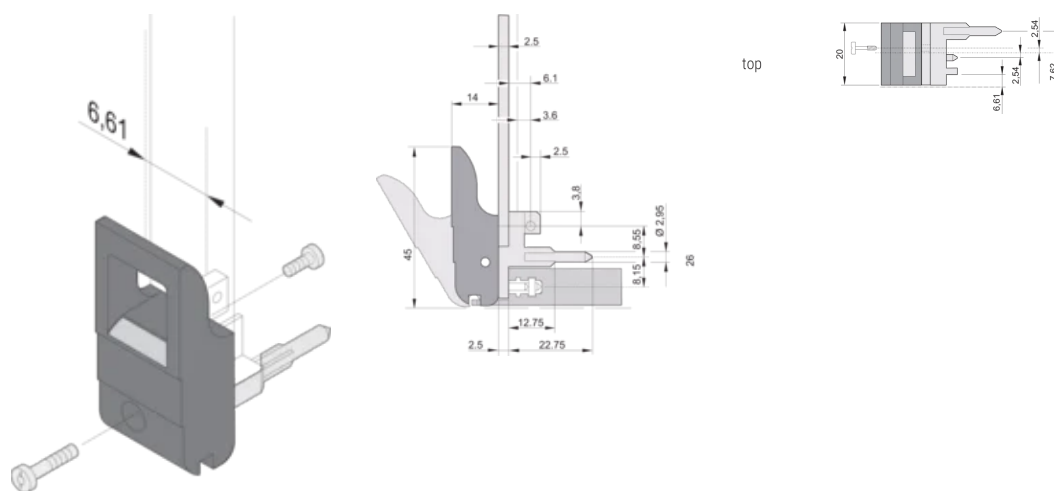

PRODUKTMERKMALE

Anzahl Verpackungen: 100

Grifftyp: IET; Vorne oben

Entflammbarkeitsklasse: UL® 94V-0

Farbe: Schwarz

Entspricht: EN 45545-2

Höhe (H): 367mm

Material: Polycarbonat; Zinklegierung

Produkttyp: Griff

Typ: Ein-/Aushebegriff, 0,1 Zoll Versatz

Passt zu: Frontplatten

Net Weight: 2.324kg

ZUSÄTZLICHE PRODUKTDDETAILS

Codierkeile und Mikroschalter bitte separat bestellen.

DIAGRAMME

WARNUNG