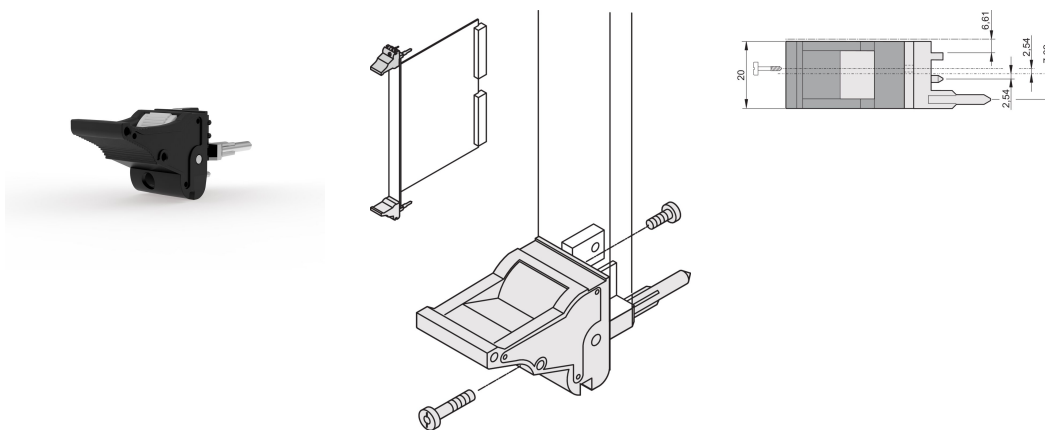

Ein-/Aushebegriff, Typ IEL, Hebel schwarz, Knopf grau, unten, 100 Stück

KATALOGNUMMER

20817-683

Ein- und Aushebegriff vom Typ IEL in Übereinstimmung mit IEEE 1101.10 und 0,1-Zoll Leiterplattenversatz. Pro Paar erzeugen die Griffe eine Hebelkraft von 700 N.

ZERTIFIZIERUNGEN

MERKMALE

Geeignet für Steck- und Ziehkräfte bis 700 N (pro Paar)

In Übereinstimmung mit IEEE 1101.10 und IEC 60297-3-102

Für den Einbau vom Mikroschaltern geeignet

0,1-Zoll-Versatz, wird für Netzgeräte mit SMD Plus verwendet

PRODUKTMERKMALE

Anzahl Verpackungen: 100

Grifftyp: IEL; Vorne unten

Entflammbarkeitsklasse: UL® 94V-0

Farbe: Schwarz

Entspricht: EN 45545-2

Material: Polycarbonat; Zinklegierung

Produkttyp: Griff

Typ: Ein-/Aushebegriff, 0,1 Zoll Versatz

Passt zu: Frontplatten

Net Weight: 2.43kg

ZUSÄTZLICHE PRODUKTDDETAILS

Codierkeile und Mikroschalter bitte separat bestellen.

DIAGRAMME

WARNUNG

nVent-Produkte müssen in Übereinstimmung mit den Produktinformationsblättern und dem Schulungsmaterial von nVent installiert und verwendet werden. Informationsblätter sind verfügbar unter www.nVent.com sowie bei Ihrem nVent-Kundendienstvertreter. Unsachgemäße Installation, Missbrauch, Fehlanwendung oder andere Handlungen im Widerspruch zu den Anweisungen und Warnungen von nVent können zu Fehlfunktionen, Anlagenschäden, schwerer Körperverletzung sowie zum Tod führen und/oder haben die Annullierung der Garantie zur Folge.