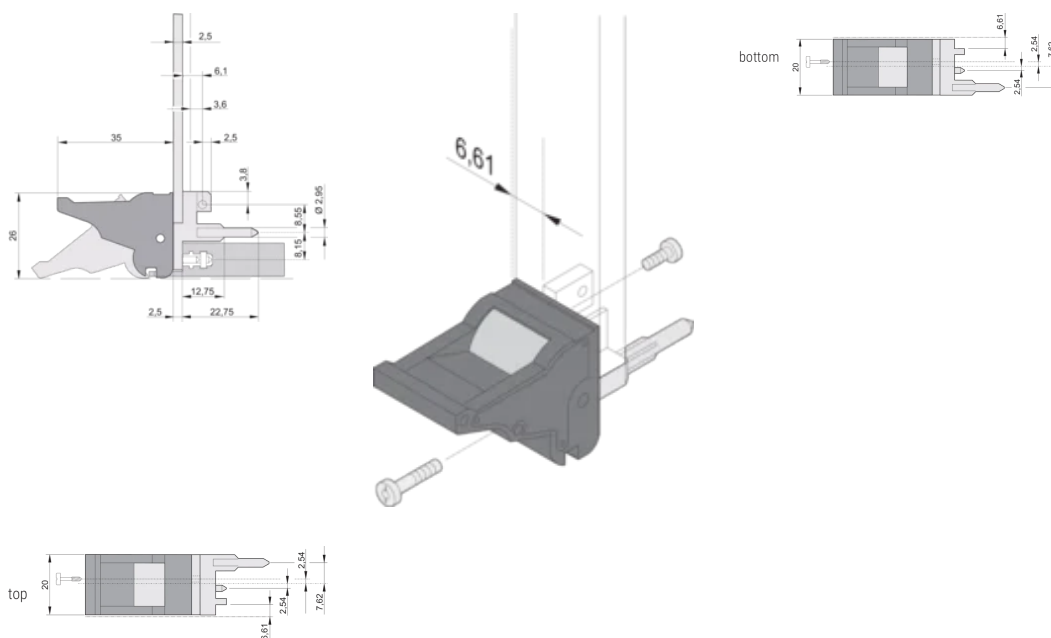

Typ: Ein-/Aushebegriff, 0,1 Zoll Versatz

Passt zu: Frontplatten

Net Weight: 2.43kg

ZUSÄTZLICHE PRODUKTDDETAILS

Codierkeile und Mikroschalter bitte separat bestellen.

DIAGRAMME

WARNUNG

nVent-Produkte müssen in Übereinstimmung mit den Produktinformationsblättern und dem Schulungsmaterial von nVent installiert und verwendet werden. Informationsblätter sind verfügbar unter www.nVent.com sowie bei Ihrem nVent-Kundendienstvertreter. Unsachgemäße Installation, Missbrauch, Fehlanwendung oder andere Handlungen im Widerspruch zu den Anweisungen und Warnungen von nVent können zu Fehlfunktionen, Anlagenschäden, schwerer Körperverletzung sowie zum Tod führen und/oder haben die Annullierung der Garantie zur Folge.