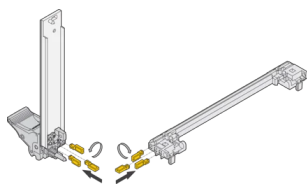

Anzahl Verpackungen: 100

Entspricht: EN 45545-2

Gross Weight: 0.016kg

DIAGRAMME

WARNUNG

nVent-Produkte müssen in Übereinstimmung mit den Produktinformationsblättern und dem Schulungsmaterial von nVent installiert und verwendet werden. Informationsblätter sind verfügbar unter www.nVent.com sowie bei Ihrem nVent-Kundendienstvertreter. Unsachgemäße Installation, Missbrauch, Fehlanwendung oder andere Handlungen im Widerspruch zu den Anweisungen und Warnungen von nVent können zu Fehlfunktionen, Anlagenschäden, schwerer Körperverletzung sowie zum Tod führen und/oder haben die Annullierung der Garantie zur Folge.

North America

All locations
+1.763.422.2661
Chat with us:
nvent.com/schroff

Europe

Straubenhardt, Germany
+49.7082.794.0
Betschdorf, France
+33.3.88.90.64.90
Warsaw, Poland
+48.22.209.98.35
Assago, Italy
+39.02.932.7141
Chat with us:
nvent.com/schroff

Asia

Shanghai, China
+86.21.2412.6943
Qingdao, China
+86.532.8771.6101
Singapore
+65.6768.5800
Shin-Yokohama, Japan
+81.45.476.0271
Chat with us:
nvent.com/schroff

Middle East & India

Dubai, United Arab Emirates
+971.4.378.1700
Bangalore, India
+91.80.6715.2001
Istanbul, Turkey
+90.216.250.7374
Chat with us:
nvent.com/schroff

Unser starkes markenportfolio:

CADDY ERICO HOFFMAN ILSCO SCHROFF TRACHTE