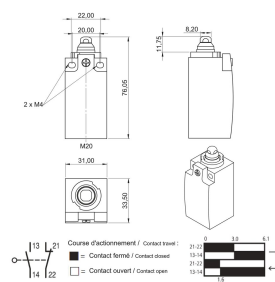

Türkontaktschalter, verkabelt

KATALOGNUMMER

20118-811

Schalter zum Anschluss an die Öffnerkontakte des Türsteuermoduls für die manuelle Türöffnung. Dies wird in erster Linie für Beleuchtungs- und Kühllösungen verwendet, die mit dem Öffnen oder Schließen der Tür verbunden sein sollen.

ZERTIFIZIERUNGEN

MERKMALE

Anschluss an das Stromnetz durch SCHUKO/UTE-Steckverbinder

Einfachste Handhabung durch Plug and Play (komplett verdrahtet)

Anschluss an die Schrankleuchte durch IEC 60320 C13 Buchse

PRODUKTMERKMALE

Produkttyp: Schalter

Gross Weight: 0.514kg

Anzahl Verpackungen: 1

ZUSÄTZLICHE PRODUKTDDETAILS

Die Halterung für die Installation des Türschalters (Varistar, Novastar, Eurorack) bitte separat bestellen.