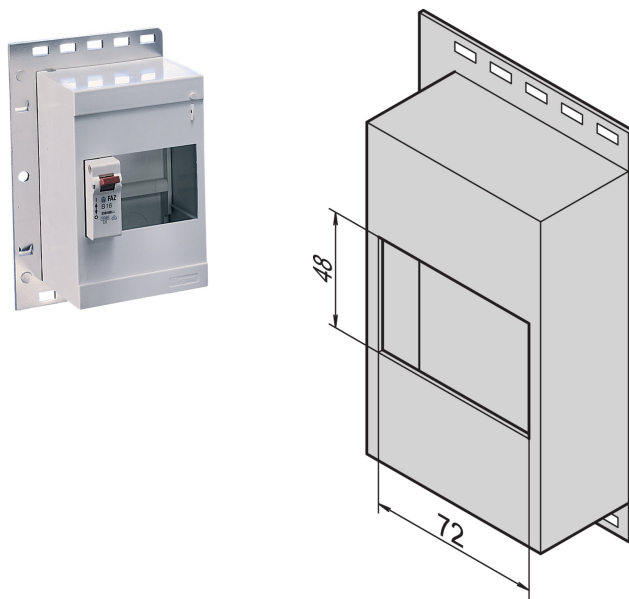

Kleinverteilermodul

KATALOGNUMMER

20118-538

Kleinverteilermodul.

ZERTIFIZIERUNGEN

MERKMALE

Zum Einbau von Versorgungsmodulen in DIN-Profileschienen (DIN 43880)

PRODUKTMERKMALE

Produkttyp: Netzverteiler

Material: Polystyrol

Net Weight: 0.38kg

Anzahl Verpackungen: 1

WARNUNG

nVent-Produkte müssen in Übereinstimmung mit den Produktinformationsblättern und dem Schulungsmaterial von nVent installiert und verwendet werden. Informationsblätter sind verfügbar unter www.nVent.com sowie bei Ihrem nVent-Kundendienstvertreter. Unsachgemäße Installation, Missbrauch, Fehlanwendung oder andere Handlungen im Widerspruch zu den Anweisungen und Warnungen von nVent können zu Fehlfunktionen, Anlagenschäden, schwerer Körperverletzung sowie zum Tod führen und/oder haben die Annullierung der Garantie zur Folge.