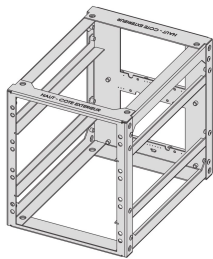

On Board Rack, 6 HE, 36 HP

KATALOGNUMMER

10170-013

Geeignet für permanente Vibrationen, Schock, hohe Temperaturen und hohe Luftfeuchtigkeit.

ZERTIFIZIERUNGEN

MERKMALE

Für mobile Bahnanwendungen.

Geeignet für permanente Vibrationen, Erschütterungen, hohe Temperaturen, und hohe Luftfeuchtigkeit

Passend für 1, 2, oder 3 HE SNCF-Baugruppenträger (NF F61-005, CF 60-002)

Rückseite ist vorbereitet für Standard Steckverbinder, Kreuzschiene kann kundenspezifisch für den SNCF-Codierbolzen codiert werden

Kreuzschiene mit integriertem Kabelkanal

Mehrere Racks können gestapelt oder in Reihe montiert werden.

Gefertigt mit Schweißprozess, zertifiziert nach EN 15085 (CL2)

Edelstahlschweißnähte passiviert, um Korrosion zu verhindern

PRODUKTMERKMALE

Produktfamilie: Onboard-Gestell

Höhe Gestell: 6U

Höhe: 290mm

Breite Gestell: 36HP

Breite: 252.65mm

Anzahl Verpackungen: 1

Entspricht: SNCF NFF 61005; SNCF NFF 60002