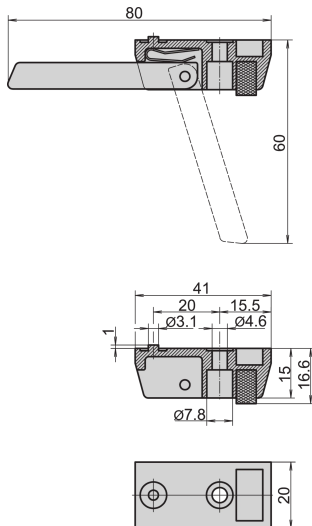

Druckgussfuß

Die Aufstellfüße aus Aluminium-Druckguss ermöglichen die Montage auf der Bodenplatte eines Gehäuses. Erhältlich mit oder ohne Aufstellfunktion. Farbe RAL 9006 Weißaluminium.

ZERTIFIZIERUNGEN

MERKMALE

Sicherer Gehäusestand durch rutschfeste Gummieinlagen

Einsetzbar anstelle der Standardrundfüße

Traglast: 50 kg je Fuß, max. Gehäusegewicht 40 kg

Befestigungslöcher im Gehäuseboden vorhanden

SPEZIFIKATIONEN

Material:	Aluminium
Passt zu:	Gehäuse
Produktfamilie:	RatiopacPRO; RatiopacPRO AIR; CompacPRO; PropacPRO; Inpac
Produkttyp:	Fuß
Farbe:	Silber