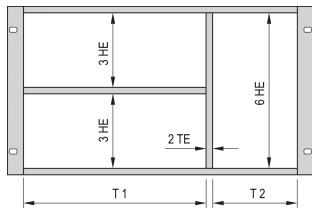

Gemischter Ausbau als Bausatz für ein Chassis

Die kombinierte Montage ermöglicht die Aufteilung eines Baugruppenträgers der Höhe 6 oder Gehäuses mit 2 x 3 HE und 6 HE-Abschnitten. Es sind verschiedene Ausführungen erhältlich.

ZERTIFIZIERUNGEN

MERKMALE

Geeignet für den Einbau von Europakarten (100 mm hoch) und Doppel-Europakarten (233,35 mm hoch).

Unterteilung des 6 HE Einbauraumes in folgende Bereiche: 2 x 3 HE, 1 x 6 HE

SPEZIFIKATIONEN

- Höhe Gestell:** 6U
- Typ:** Angereicht
- Produktfamilie:** EuropacPRO
- Produkttyp:** Montagekit
- Passt zu:** Baugruppenträger

Table 1/1

Katalognummer	Anzahl Verpackungen	Breite Gestell 1	Breite Gestell 2	Material
24562-440	1	40HP	42HP	Aluminium, Zinklegierung
24562-442	1	42HP	40HP	Aluminium, Zinklegierung
24562-484	1	84HP		Aluminium, Zinklegierung
24562-420	1	20HP	62HP	Aluminium, Zinklegierung

Katalognummer	Anzahl Verpackungen	Breite Gestell 1	Breite Gestell 2	Material
24562-463	1	63HP	19HP	Aluminium, Zinklegierung

ZUSÄTZLICHE PRODUKTDDETAILS

Bitte separat bestellen: Frontplatte 6 HE, 2 TE zur Abdeckung des Strut.