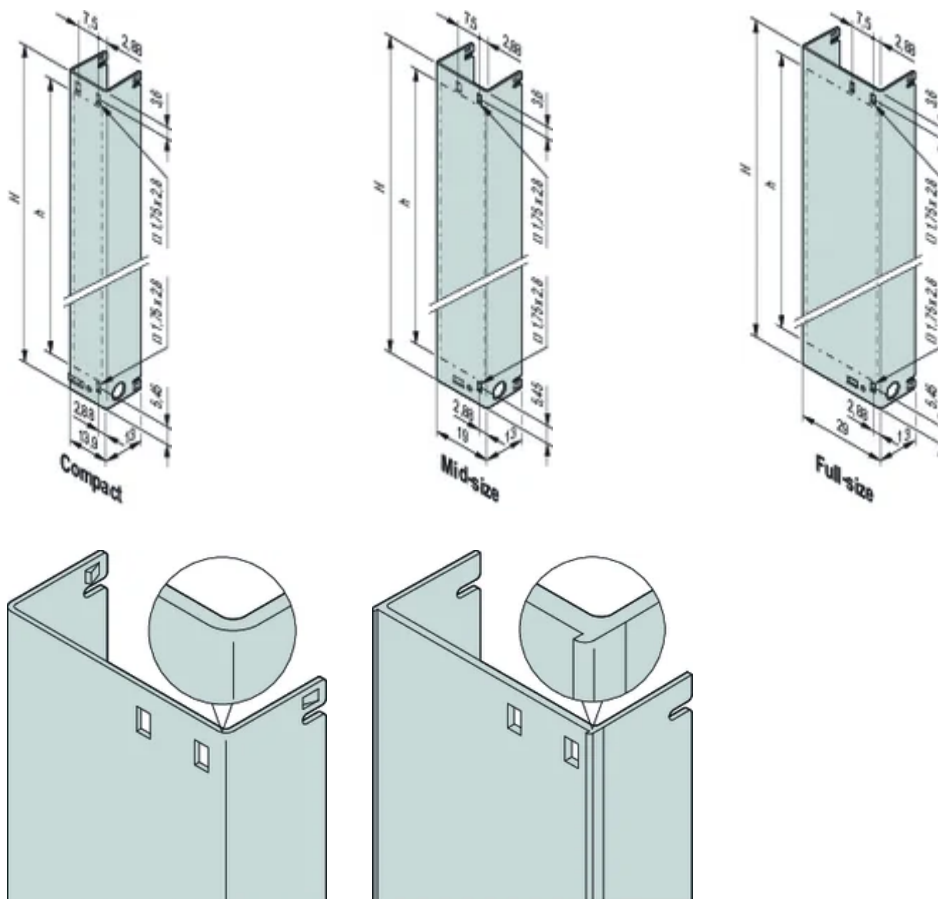

Katalognummer	Höhe (H)	Breite Gestell	Auslegungsmerkmal	Material	Oberfläche	Anzahl Verpackungen
30849-682	73.8mm	6HP	Full-size	Aluminium	Passiviert	1
30849-407	148.8mm	6HP	Full-size	Edelstahl		1
30849-404	73.8mm	6HP	Full-size	Edelstahl		1
30849-670	148.8mm	4HP		Aluminium	Passiviert	1

Table 2/2

Katalognummer	Frontbeschichtung	Oberfläche Rückseite	Tiefe (D)	Breite (W)
30849-658	Roh	Roh	2.5mm	19mm
30849-694	Roh	Roh	2.5mm	29mm
30849-406	Roh	Roh	1mm	19mm
30849-402	Roh	Roh	1mm	13.9mm
30849-403	Roh	Roh	1mm	19mm
30849-682	Roh	Roh	2.5mm	29mm
30849-407	Roh	Roh	1mm	29mm
30849-404	Roh	Roh	1mm	29mm
30849-670	Roh	Roh	2.5mm	19mm

DIAGRAMME