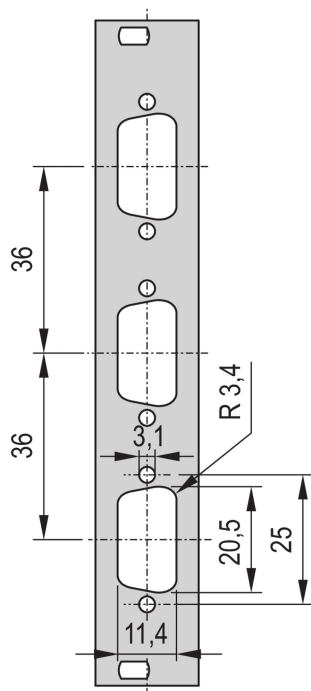

19-Zoll Frontplatte mit SUB-D-Ausbruch

19"-Frontplatte mit SUB-D- oder FDDI-Ausbruch.

ZERTIFIZIERUNGEN

MERKMALE

19"-Frontplatte mit Sub-D-Ausbruch, ST-Typ 3 oder FDDI

SPEZIFIKATIONEN

Tiefe (D):	2.5mm
Material:	Aluminium
Zubehörtyp:	Frontplatte
Produkttyp:	Frontplatte

Table 1/2

Katalognummer	Höhe Gestell	Breite Gestell	Anzahl Verpackungen	Frontbeschichtung	Oberfläche Rückseite	Anzahl der Stifte
30118-334	3U	4HP	1	Lackiert	Leitend	(1) 25
30118-332	3U	4HP	1	Lackiert	Leitend	(3) 9
30118-335	3U	4HP	1	Lackiert	Leitend	(2) 25
30118-338	3U	4HP	1	Lackiert	Leitend	(1) 9
30118-336	3U	4HP	1	Lackiert	Leitend	(2) 9

Table 2/2

Katalognummer	Farbcode	Oberfläche	Höhe (H)	Breite (W)
30118-334	RAL 7035	Pulverbeschichtet	128.4mm	19.98mm
30118-332	RAL 7035	Pulverbeschichtet	128.4mm	19.98mm
30118-335	RAL 7035	Pulverbeschichtet	128.4mm	19.98mm
30118-338	RAL 7035	Pulverbeschichtet	128.4mm	19.98mm
30118-336	RAL 7035	Pulverbeschichtet	128.4mm	19.98mm