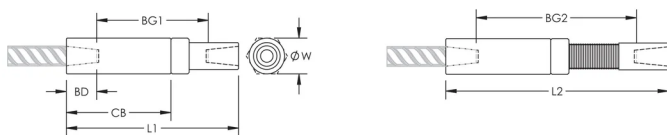

Länge 2 (L2): 454 mm

Einführtiefe (BD): 70mm

Stababstand 1 (BG1): 218mm

Stababstand 2 (BG2): 314mm

Kupplungsgehäuse (CB): 224mm

Stückgewicht: 11.97 kg

Ausgelegt für: AASHTO;ABNT NBR 8548:1984;ACI 318 Typ 1 (125 % der angegebenen Streckgrenze);ACI 318 Typ 2 (angegebene Zugspannung);ACI 349;ACI 359;AS3600

Anzahl Verpackungen: 1

ZUSÄTZLICHE PRODUKTDDETAILS

Bar dimensions and weights listed may vary by region. Coupler sizes not shown may be available by special order. Contact your nVent LENTON representative for more information.

DIAGRAMME

WARNUNG

nVent-Produkte müssen in Übereinstimmung mit den Produktinformationsblättern und dem Schulungsmaterial von nVent installiert und verwendet werden. Informationsblätter sind verfügbar unter www.nVent.com sowie bei Ihrem nVent-Kundendienstvertreter. Unsachgemäße Installation, Missbrauch, Fehlanwendung oder andere Handlungen im Widerspruch zu den Anweisungen und Warnungen von nVent können zu Fehlfunktionen, Anlagenschäden, schwerer Körperverletzung sowie zum Tod führen und/oder haben die Annullierung der Garantie zur Folge.

Nordamerika

+1.800.753.9221

Option 1 – Kundendienst

Option 2 – Technischer

Support

Europa

Niederlande:

+31 800-0200135

Frankreich:

+33 800 901 793

Europa

Deutschland:

800 1890272

Sonstige Länder:

+31 13 5835404

APAC

Shanghai:

+ 86 21 2412 1618/19

Sydney:

+61 2 9751 8500

Unser starkes markenportfolio:

CADDY

ERICO

HOFFMAN

ILSCO

SCHROFF

TRACHTE