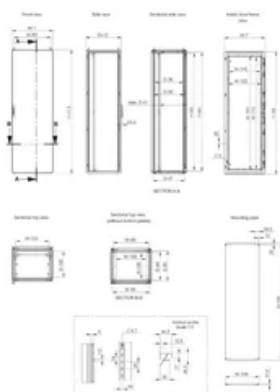

Rahmen: Nahtgeschweißt, rückseitig offenes Profil mit 25 mm Lochraster gemäß DIN 43660.

Tür: Mit vier Scharnieren montiert und austauschbaren Türanschlügen. Türrahmen mit 25 mm Lochraster.

Rückwand: Wird mit M6 Torx-Schrauben befestigt. Austausch gegen zusätzliche Tür von hinten ist möglich.

Lieferumfang: Rahmen mit passenden Türen, Rückwand, Dachblech, Bodenplatte, Montageplatte und Türmontagerahmen und Erdungsbolzen. Lieferung auf einer Palette mit den Maßen der Schrankbreite. Schränke können auf der Palette angereiht werden. Das Verpackungsmaterial ist recyclebar.

## SPEZIFIKATIONEN

**Gehäusestärke:** 1.5mm  
**Türstärke:** 2mm  
**Oberfläche:** Gebürstet

Table 1/1

Katalognummer	Höhe (H)	Breite (W)	Tiefe (D)	Material
MCSS20086	2000mm	800mm	600mm	Edelstahl
MCSS18065-316	1800mm	600mm	500mm	Edelstahl 316
MCSS20106	2000mm	1000mm	600mm	Edelstahl 304
MCSS18085	1800mm	800mm	500mm	Edelstahl
MCSS20086-316	2000mm	800mm	600mm	Edelstahl 316
MCSS18085-316	1800mm	800mm	500mm	Edelstahl 316
MCSS18105	1800mm	1000mm	500mm	Edelstahl 304
MCSS18065	1800mm	600mm	500mm	Edelstahl
MCSS18105-316	1800mm	1000mm	500mm	Edelstahl 316
MCSS20106-316	2000mm	1000mm	600mm	Edelstahl 316
MCSS20066-316	2000mm	600mm	600mm	Edelstahl 316
MCSS20066	2000mm	600mm	600mm	Edelstahl

## DIAGRAMME