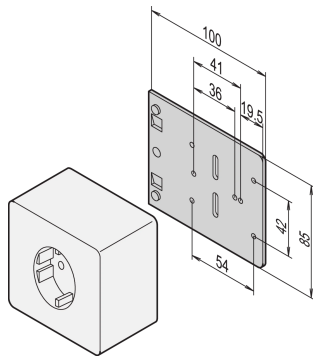

Montageplatte für Einzelbuchsen

Data Solutions

Montageplatte für Einzelbuchsen.

ZERTIFIZIERUNGEN

MERKMALE

Für handelsübliche Aufputzsteckdosen

SPEZIFIKATIONEN

Table 1/1

Katalognummer	Material	Anzahl Verpackungen
20118-537	Aluminium	1

ZUSÄTZLICHE PRODUKTDDETAILS

Aufputzsteckdose nicht im SCHROFF-Sortiment enthalten.

WARNUNG

nVent-Produkte müssen in Übereinstimmung mit den Produktinformationsblättern und dem Schulungsmaterial von nVent installiert und verwendet werden. Informationsblätter sind verfügbar unter www.nVent.com sowie bei Ihrem nVent-Kundendienstvertreter. Unsachgemäße Installation, Missbrauch, Fehlanwendung oder andere Handlungen im Widerspruch zu den Anweisungen und Warnungen von nVent können zu Fehlfunktionen, Anlagenschäden, schwerer Körperverletzung sowie zum Tod führen und/oder haben die Annullierung der Garantie zur Folge.