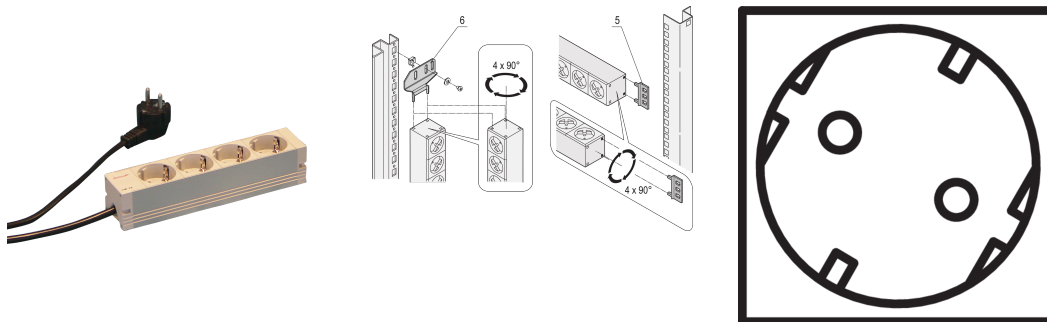

Steckdosenleisten, SCHUKO, 4 Steckereinsätze, 10 Zoll

Data Solutions

KATALOGNUMMER

60110-201

Modulares, kompaktes PDU mit vielen Funktionselementen. Mit einem 1 HE x 1 HE großen Aluminiumgehäuse kann die PDU leicht in einen Schrank mit Schuko-Steckdosen integriert werden.

ZERTIFIZIERUNGEN

MERKMALE

230 V, 16 A

Horizontale oder vertikale Montage

Anschlusskabel 2 m mit SCHUKO/UTE-Stecker

Konform zu DIN 57620, VDE 0620

Einbauhöhe 1 HE

Steckdosenleisten mit SCHUKO-Buchsen

Die Einbauorientierung kann während der Installation in 90°-Schritten angepasst werden

PRODUKTMERKMALE

Typ Buchse: SCHUKO

Anzahl Buchsen: 4

Steckdosen mit Schalter: Nein

Spannung AC: 230V

Anzahl Verpackungen: 1

Farbe: Grau

Tiefe: 44mm

Oberfläche: Eloxiert

Länge: 210mm

Material: Aluminium; Polyamid

Produkttyp: Buchsenleiste

Gross Weight: 0.607kg

ZUSÄTZLICHE PRODUKTDDETAILS