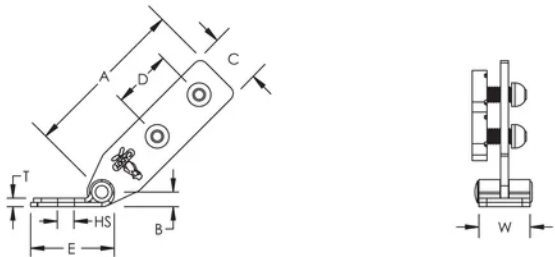

Table 2/2

Katalognummer	Artikelnummer	C	D	E
CSBUS1	404568	40.6 mm	50.8 mm	66 mm
CSBUS2	404569	40.6 mm	50.8 mm	66 mm

ZUSÄTZLICHE PRODUKTDDETAILS

Die Strut Montageschiene ist auf +/- 25 mm der gemessenen Länge zuzuschneiden.

Belastung nach FM					
Teilenummer	Aussteifung	Horizontale Belastbarkeit nach Installationswinkel von der Vertikalen			
		30° - 44°	45° - 59°	60° - 74°	75° - 90°
CSBUS1	41 x 41 Montageschiene	8940 N	12630 N	15210 N	16940 N
CSBUS2	41 x 41 Montageschiene	8940 N	12630 N	15210 N	16940 N

DIAGRAMME

WARNUNG

nVent-Produkte müssen in Übereinstimmung mit den Produktinformationsblättern und dem Schulungsmaterial von nVent installiert und verwendet werden. Informationsblätter sind verfügbar unter www.nVent.com sowie bei Ihrem nVent-Kundendienstvertreter. Unsachgemäße Installation, Missbrauch, Fehlanwendung oder andere Handlungen im Widerspruch zu den Anweisungen und Warnungen von nVent können zu Fehlfunktionen, Anlagenschäden, schwerer Körperverletzung sowie zum Tod führen und/oder haben die Annullierung der Garantie zur Folge.