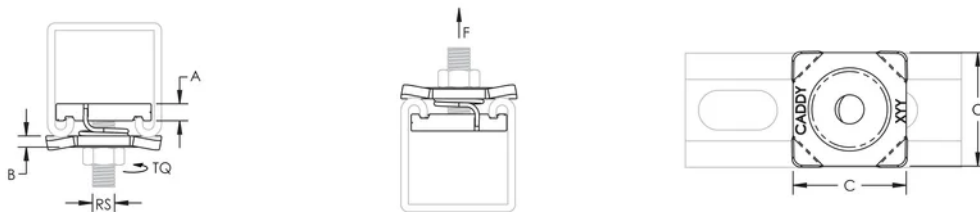

Katalognummer	Artikelnummer	Statische Last 1 (F1)	Statische Last 2 (F2)	Statische Last 3 (F3)
QSNM6EG	592900	2000N	2000N	2000N

ZUSÄTZLICHE PRODUKTDDETAILS

Die statische Last 1 entspricht einer Montageschienenendicke von 1,5 mm. Die statische Last 2 entspricht einer Montageschienenendicke von 2,0 mm. Die statische Last 3 entspricht einer Montageschienenendicke von 2,5 mm.

DIAGRAMME

WARNUNG

nVent-Produkte müssen in Übereinstimmung mit den Produktinformationsblättern und dem Schulungsmaterial von nVent installiert und verwendet werden. Informationsblätter sind verfügbar unter www.nVent.com sowie bei Ihrem nVent-Kundendienstvertreter. Unsachgemäße Installation, Missbrauch, Fehlanwendung oder andere Handlungen im Widerspruch zu den Anweisungen und Warnungen von nVent können zu Fehlfunktionen, Anlagenschäden, schwerer Körperverletzung sowie zum Tod führen und/oder haben die Annullierung der Garantie zur Folge.

Nordamerika

+1.800.753.9221
Option 1 – Kundendienst
Option 2 – Technischer
Support

Europa

Niederlande:
+31 800-0200135
Frankreich:
+33 800 901 793

Europa

Deutschland:
800 1890272
Sonstige Länder:
+31 13 5835404

APAC

Shanghai:
+ 86 21 2412 1618/19
Sydney:
+61 2 9751 8500

Unser starkes markenportfolio:

CADDY ERICO HOFFMAN ILSCO SCHROFF TRACHTE