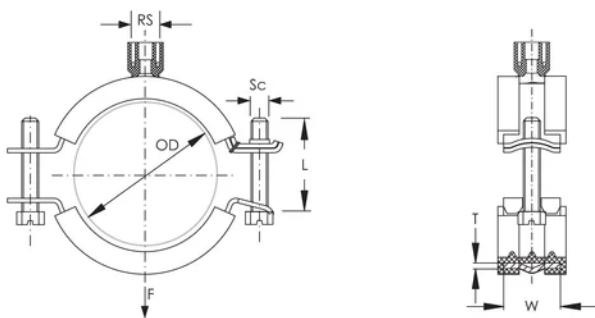

## PRODUKTMERKMALE

Artikelnummer: 586763

Stangengröße (RS): M8;M10;1/2"

Temperatur: -50 to 110 °C

Farbe: Schwarz

Material: Stahl;EPDM-SBR-Gummi

Oberfläche: Elektrolytisch verzinkt

Außendurchmesser (OD): 108 - 118 mm

Rohrgröße: 4"

NB/DN: 100

Breite (W): 23 mm

Dicke (T): 1.75 mm

Schraubendurchmesser (Sc): 6 mm

Schraubenlänge (L): 50mm

Statische Last: 2500N

Stückgewicht: 0.3 kg

## DIAGRAMME