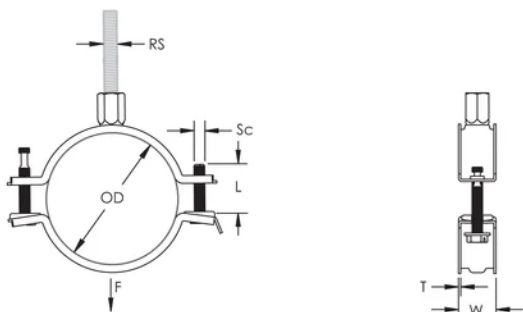

Material: Stahl

Oberfläche: Elektrolytisch verzinkt

Außendurchmesser (OD): 29 - 35 mm

Stangengröße (RS): M8;M10

NB/DN: 25

Rohrgröße: 1"

Breite (W): 20 mm

Dicke (T): 1 mm

Schraubendurchmesser (Sc): 6

Schraubenlänge (L): 32mm

Statische Last: 1000N

DIAGRAMME

WARNUNG

nVent-Produkte müssen in Übereinstimmung mit den Produktinformationsblättern und dem Schulungsmaterial von nVent installiert und verwendet werden. Informationsblätter sind verfügbar unter www.nVent.com sowie bei Ihrem nVent-Kundendienstvertreter. Unsachgemäße Installation, Missbrauch, Fehlanwendung oder andere Handlungen im Widerspruch zu den Anweisungen und Warnungen von nVent können zu Fehlfunktionen, Anlagenschäden, schwerer Körperverletzung sowie zum Tod führen und/oder haben die Annullierung der Garantie zur Folge.

Nordamerika

+1.800.753.9221

Option 1 – Kundendienst

Option 2 – Technischer

Support

Europa

Niederlande:

+31 800-0200135

Frankreich:

+33 800 901 793

Europa

Deutschland:

800 1890272

Sonstige Länder:

+31 13 5835404

APAC

Shanghai:

+ 86 21 2412 1618/19

Sydney:

+61 2 9751 8500

Unser starkes markenportfolio:

CADDY

ERICO

HOFFMAN

ILSCO

SCHROFF

TRACHTE