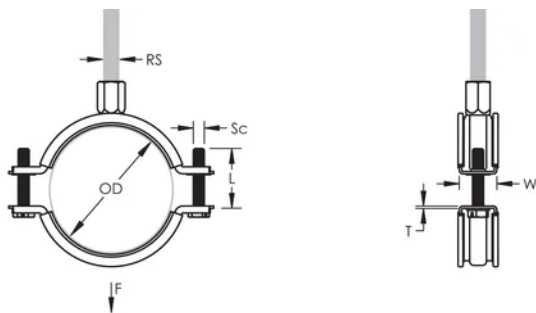

Schrauben mit Kombikopf für Schlitz- oder Kreuzschlitzschraubendreher und Außensechskant

Die längeren Flansche erleichtern den Zugang zu den Schrauben beim Festziehen

Die Kombimutter kann an M8 und M10 Gewindestange angehängt werden, was die Materialhandhabung erleichtert

Stangengröße (RS): M8;M10

Breite (W): 23 mm

Dicke (T): 2 mm

Schraubendurchmesser (Sc): 6

Schraubenlänge (L): 37mm

Statische Last: 1700N

## DIAGRAMME

---