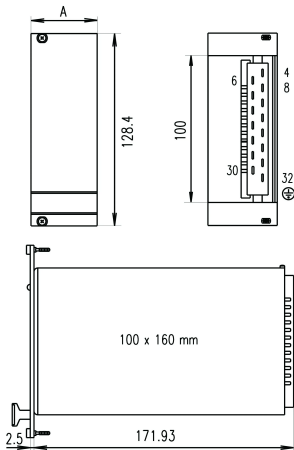

Netzteil-Frontplatte

Frontplatte für nVent SCHROFF 19-Zoll-kompatible Netzteile. Flache Frontplatte mit vertikalen Vertiefungen für EMV-Kontaktstreifen aus Edelstahl.

ZERTIFIZIERUNGEN

MERKMALE

Frontplatten, Al, Vorderseite eloxiert, Rückseite leitfähig, mit vertikalen Slots für EMV-Kontaktstreifen

SPEZIFIKATIONEN

Zubehörtyp: Frontplatte

Table 1/2

Katalognummer	Material	Frontbeschichtung	Oberfläche Rückseite	Behandelte Kanten	Höhe Gestell	Höhe
21005-439	Aluminium	Eloxiert	Leitend	Nein	3U	128.4mm
21006-959	Aluminium	Eloxiert	Leitend	Nein	3U	128.4mm
21005-478	Aluminium	Eloxiert	Leitend	Nein	3U	128.4mm
31006-677	Aluminium	Eloxiert	Leitend	Nein	3U	128.4mm
21005-477	Aluminium	Eloxiert	Leitend	Nein	3U	128.4mm

Table 2/2

Katalognummer	Breite Gestell	Breite	Tiefe	Anzahl Verpackungen	Oberfläche
21005-439	14HP	7078mm	2.5mm	1	Eloxiert
21006-959	3HP	14.9mm	2.5mm	1	Eloxiert
21005-478	14HP	70.78mm	2.5mm	1	Eloxiert
31006-677	8HP	40.3mm	2.5mm	1	Eloxiert
21005-477	10HP	50.46mm	2.5mm	1	Eloxiert
21006-954	6HP	30.14mm	2.5mm	1	Eloxiert
21005-470	6HP	30.14mm	2.5mm	1	Eloxiert
21006-955	6HP	30.14mm	2.5mm	1	Eloxiert
21005-476	6HP	30.14mm	2.5mm	1	Eloxiert
21006-945	8HP	40.3mm	2.5mm	1	Eloxiert
21006-956	6HP	30.14mm	2.5mm	1	Eloxiert
21005-474	14HP	7078mm	2.5mm	1	Eloxiert
21005-451	10HP	50.46mm	2.5mm	1	Eloxiert
21006-957	6HP	30.14mm	2.5mm	1	Eloxiert
21006-943	6HP	30.14mm	2.5mm	1	Eloxiert
21005-475	6HP	30.14mm	2.5mm	1	Eloxiert
21005-473	10HP	50.46mm	2.5mm	1	Eloxiert