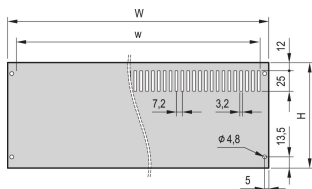

PropacPRO Rückwand, volle Breite, ungeschirmt

Die Rückwand, volle Breite für PropacPRO Gehäuse, wird am Rahmen des Gehäuses befestigt. Mit oder ohne belüftete Schlitze.

ZERTIFIZIERUNGEN

MERKMALE

Alu Panel, 2,0 mm (84 TE 2,5 mm)

Montage mit Haltewinkel am Gehäuse (rechts, links)

SPEZIFIKATIONEN

- Material:** Aluminium
- Oberfläche:** Eloxiert
- Passt zu:** Gehäuse
- Produktfamilie:** PropacPRO
- Typ:** Rückwand
- Produkttyp:** Seitenwand

Table 1/2

Katalognummer	Höhe Gestell	Breite Gestell	Auslegungsmerkmal	Anzahl Verpackungen
24576-153	4U	63HP	Perforiert	1
24576-145	2U	63HP	Perforiert	1
24576-050	3U	84HP	Nicht perforiert	1
24576-149	3U	63HP	Perforiert	1