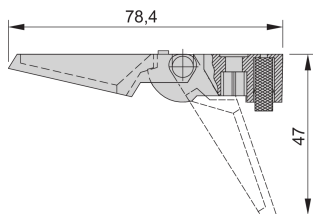

Kunststofffuß

Die Aufstellfüße aus Kunststoff werden auf der Bodenplatte eines Gehäuses montiert. Erhältlich mit oder ohne Aufstellfunktion. In Schwarz oder Grau.

ZERTIFIZIERUNGEN

MERKMALE

Einsetzbar anstelle der runden Standardfüße

Traglast: 25 kg je Fuß, max. Gehäusegewicht 40 kg

Befestigungslöcher im Gehäuseboden vorhanden

Sicherer Gehäusestand durch rutschfeste Gummieinlagen

SPEZIFIKATIONEN

Passt zu:	Gehäuse
Produktfamilie:	RatiopacPRO; RatiopacPRO AIR; CompacPRO; PropacPRO; Inpac
Typ:	Fuß; Mit Aufsteller
Produkttyp:	Fuß
Material:	Polyamid

Table 1/1

Katalognummer	Anzahl Verpackungen
10603-023	1
10603-026	1
10603-025	1
10603-024	1