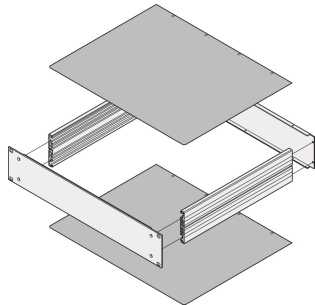

MultipacPRO Abdeckbleche, geschlossen

Durch die Abdeckplatten wird das Gehäuse des 19-Zoll-Einschubs oben und unten geschlossen. Sie schützen den Einschub vor hinfällenden Teilen.

ZERTIFIZIERUNGEN

MERKMALE

Geschlossene Abdeckbleche können entweder als Deck- oder als Bodenblech verwendet werden; sie werden in den Grundbausatz eingeschoben

SPEZIFIKATIONEN

Material:	Aluminium
Passt zu:	Einschub
Produkttyp:	Abdeckblech
Produktfamilie:	MultipacPRO
Oberfläche:	Passiviert
Typ:	Blank

Table 1/1

Katalognummer	Tiefe	Anzahl Verpackungen
30860-502	280mm	1
30860-503	340mm	1
30860-504	400mm	1
30860-505	460mm	1

Katalognummer	Tiefe	Anzahl Verpackungen
30860-501	220mm	1

ZUSÄTZLICHE PRODUKTDDETAILS