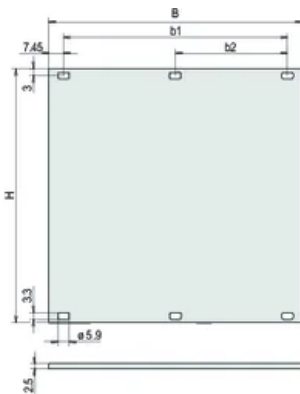

Katalognummer	Höhe Gestell	Höhe (H)	Breite Gestell	Breite (W)	Tiefe (D)	Anzahl Verpackungen
20850-426	1U	39.5mm	84HP	426.4mm	2.5mm	1
20850-424	1U	39.5mm	42HP	213mm	2.5mm	1

Table 2/2

Katalognummer	Frontbeschichtung	Oberfläche Rückseite	Behandelte Kanten
20850-423	Eloxiert	Leitend	Nein
20850-425	Eloxiert	Leitend	Nein
20850-426	Eloxiert	Leitend	Nein
20850-424	Eloxiert	Leitend	Nein

DIAGRAMME

WARNUNG

nVent-Produkte müssen in Übereinstimmung mit den Produktinformationsblättern und dem Schulungsmaterial von nVent installiert und verwendet werden. Informationsblätter sind verfügbar unter www.nVent.com sowie bei Ihrem nVent-Kundendienstvertreter. Unsachgemäße Installation, Missbrauch, Fehlanwendung oder andere Handlungen im Widerspruch zu den Anweisungen und Warnungen von nVent können zu Fehlfunktionen, Anlagenschäden, schwerer Körperverletzung sowie zum Tod führen und/oder haben die Annullierung der Garantie zur Folge.