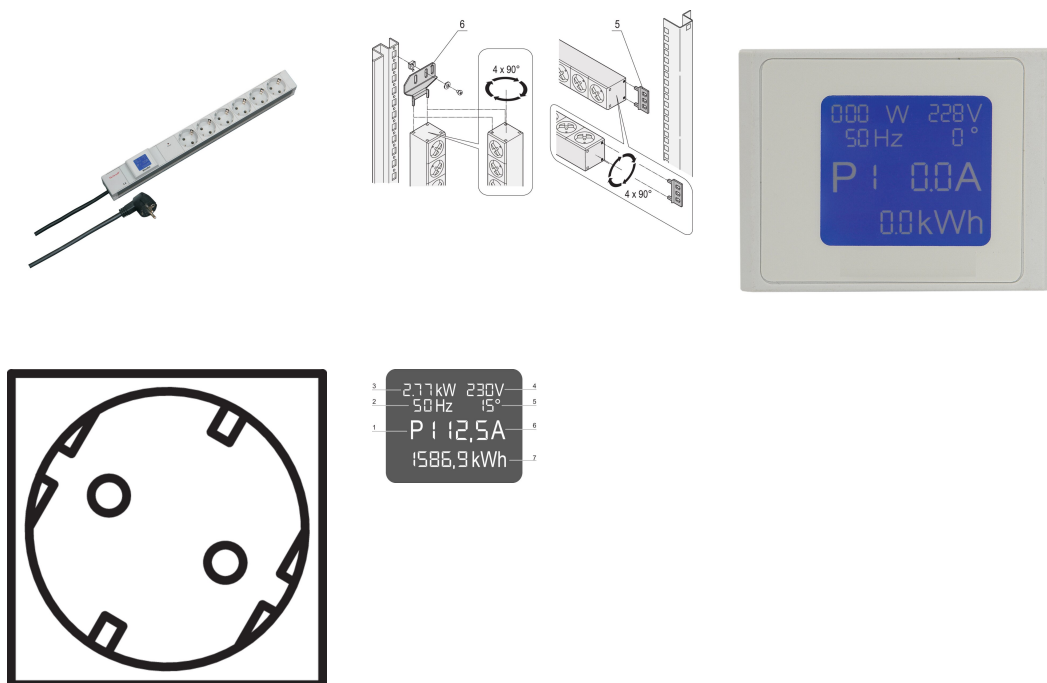

Steckdosenleiste, SCHUKO/UTE, mit Multimeter-Anzeige, 6 x SCHUKO/UTE Steckdoseneinsätze

KATALOGNUMMER

60110-294

PDU mit lokalem Stromzähler. Die relevanten Leistungsdaten erscheinen auf einer integrierten Anzeige.

ZERTIFIZIERUNGEN

MERKMALE

Integrierte Messung (Strom, Spannung, Phasenwinkel, Frequenz, Energie und Wirkleistung).Anzeige erfolgt über eingebautes Display

Steckdosenleisten mit SCHUKO-Buchsen

Einbauhöhe 1 HE

Die Einbauorientierung kann während der Installation in 90°-Schritten angepasst werden

Horizontale und vertikale Montage möglich

Messfunktionen: Spannung, Strom, Leistung, Frequenz, cos phi

PRODUKTMERKMALE

Produkttyp: Buchsenleiste

Typ Buchse: SCHUKO

Anzahl Buchsen: 6

Farbe: Grau

Steckdosen mit Schalter: Nein

Länge: 438.5mm

Spannung AC: 230V

Tiefe: 44mm