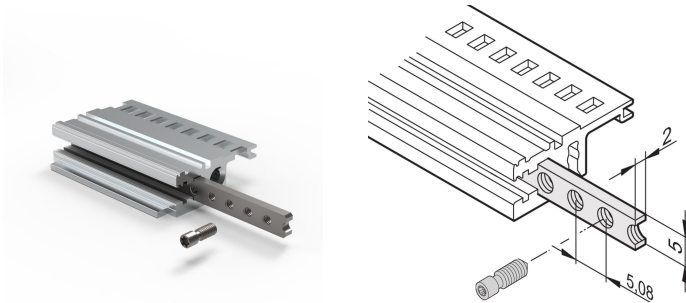

# Gewindestreifen, M2.5, 42 TE

## KATALOGNUMMER

**34561-342**

Der Gewindestreifen aus Stahl mit M2,5 Gewinde, ermöglicht die Befestigung der Lochschiene an der Tragschiene.

## MERKMALE

Die Halsschrauben zur Befestigung von Teilfrontplatten müssen 12,3 mm lang sein.

Für alle Modulschienen verwendbar

## PRODUKTMERKMALE

Breite Gestell: 42HP

Anzahl Verpackungen: 1

Oberfläche: Verzinkt

Länge: 217.94mm

Material: Stahl

Produktfamilie: EuropacPRO; RatiopacPRO; RatiopacPRO AIR; CompacPRO; PropacPRO; Inpac

Produkttyp: Gewindeeinsatz