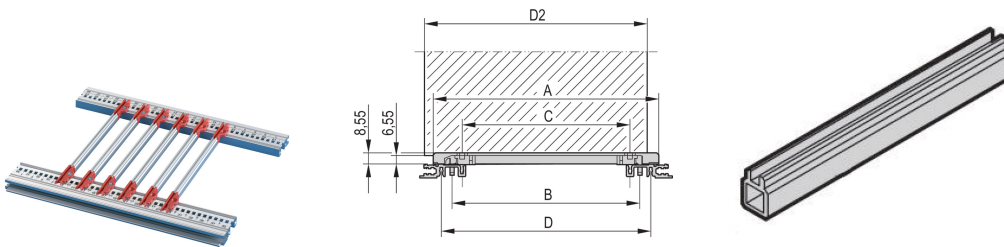

Führungsschiene, mehrteilig, Mittelstück, Aluminiumprofil, 340 mm, 2 mm Nutbreite, 10 Stück

KATALOGNUMMER

34560-894

Führungsschienen Mittelteil für individuelle mehrteilige Führungsschienen aus Kunststoff oder Aluminiumprofil. Geeignet für Endstücke vom Typ Standard, Zubehör, 4,4-Zoll und Endstücke mit Codierung.

ZERTIFIZIERUNGEN

MERKMALE

Mittelteil zur Montage von Führungsschienen mit 2 mm Nutbreite

2 Kunststoffendstücke sind erforderlich; diese werden auf beide Enden des mittleren Profils aufgeschoben

Führungsschienen können in Modulschienen (Al-Profil) oder in 1,5 mm dicke Blechaufnahmen eingeklipst werden

Lagertemperatur: von -40 °C bis 130 °C

PRODUKTMERKMALE

Produkttyp: Führungsschiene

Produktfamilie: EuropacPRO; RatiopacPRO; RatiopacPRO AIR; CompacPRO; PropacPRO; MultipacPRO; Inpac

Typ: Mittelteil

Passt zu: Baugruppenträger; Gehäuse; Einschub

Leiterplattentiefe: 340mm

Nutbreite: 2

Material: Aluminium

Farbe: Silber

Anzahl Verpackungen: 1

Oberfläche: Eloxiert

Net Weight: 0.017kg

ZUSÄTZLICHE PRODUKTDDETAILS