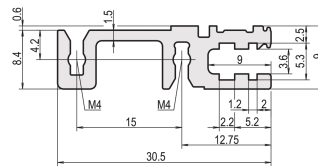

Modulschiene, hinten, Typ H-VT, Schwer, 84 TE

KATALOGNUMMER

34560-784

Combinations of horizontal rails and side panels

		"H" can be combined		"V" combination not recommended	
Horizontal rail	Light panel	-	+	+	+
Horizontal rail	Flakboard F	+	+	+	+
Horizontal rail	Heavy H H	+	+	-	-
Horizontal rail	Rugged R R	+	+	-	-

Light panel, Flakboard F, Heavy H H, Rugged R R

Die Modulschiene vom Typ VT, ermöglicht die direkte Montage einer Backplane.

ZERTIFIZIERUNGEN

MERKMALE

Für direkte Backplanebefestigung

Einbau oben und unten

Vertiefter Einbau für hohe mechanische Beanspruchung (H-VT)

Aluminiumprofil, Oberfläche eloxiert, Kontaktfläche leitfähig

PRODUKTMERKMALE

Breite Gestell: 84HP

Breite: 431.8mm

Anzahl Verpackungen: 1

Tiefe: 30.5mm

Oberfläche: Eloxiert

Höhe: 9mm

Länge: 431.8mm

Material: Aluminium

Produktfamilie: EuropacPRO; RatiopacPRO; RatiopacPRO AIR; CompacPRO; PropacPRO

Produkttyp: Modulschiene

Typ: Schwer, VT

Passt zu: Baugruppenträger; Gehäuse