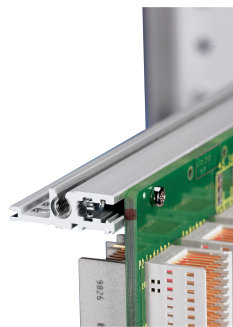

Modulschiene, hinten, Typ H-VT, Schwer, 84 TE

KATALOGNUMMER

34560-784

Combinations of horizontal rails and side panels

		"H" can be combined		"V" combination not recommended	
Horizontal rail	Light panel	-	+	+	+
Horizontal rail	Flakboard F	+	+	+	+
Horizontal rail	Heavy H H	+	+	-	-
Horizontal rail	Rugged R R	+	+	-	-

Light panel, Flakboard F, Heavy H H, Rugged R R

Die Modulschiene vom Typ VT, ermöglicht die direkte Montage einer Backplane.

ZERTIFIZIERUNGEN

MERKMALE

Für direkte Backplanebefestigung

Einbau oben und unten

Vertiefter Einbau für hohe mechanische Beanspruchung (H-VT)

Aluminiumprofil, Oberfläche eloxiert, Kontaktfläche leitfähig

PRODUKTMERKMALE

Breite Gestell: 84HP

Breite: 431.8mm

Anzahl Verpackungen: 1

Tiefe: 30.5mm

Oberfläche: Eloxiert

Höhe: 9mm

Länge: 431.8mm

Material: Aluminium

Produktfamilie: EuropacPRO; RatiopacPRO; RatiopacPRO AIR; CompacPRO; PropacPRO

Produkttyp: Modulschiene

Typ: Schwer, VT

Passt zu: Baugruppenträger; Gehäuse