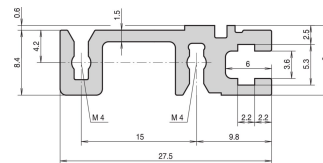

Modulschiene hinten, Typ H-ST, Heavy, 20 TE

KATALOGNUMMER

34560-520

Combinations of horizontal rails and side panels

	— combination not recommended	+	+	+
Horizontal rail	—	+	+	+
Vertical rail	+	+	+	+
Horizontal rail	+	+	—	—
Side panel	—	—	—	—

+ combination recommended
— combination not recommended

Die Modulschiene vom Typ ST, ermöglicht die isolierte Montage einer Backplane. Die Isolierung erfolgt durch einen Isolierstreifen.