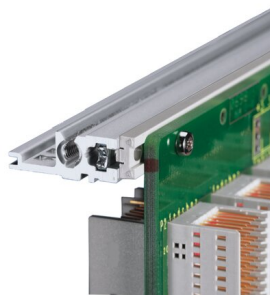

Modulschiene hinten, Typ H-ST, Heavy, 20 TE

KATALOGNUMMER

34560-520

Combinations of horizontal rails and side panels

	— combination not recommended	+	+	+
Horizontal rail	—	+	+	+
Vertical rail	+	+	+	+
Horizontal rail	+	+	—	—
Side panel	—	—	—	—

+ combination recommended
— combination not recommended

Die Modulschiene vom Typ ST, ermöglicht die isolierte Montage einer Backplane. Die Isolierung erfolgt durch einen Isolierstreifen.

ZERTIFIZIERUNGEN

MERKMALE

Für indirekte Backplanebefestigung mit Isolierstreifen

Standard für hohe mechanische Beanspruchung (H-ST)

Einbau oben und unten

TE-Bedruckung erfolgt erst ab 28 TE

Aluminiumprofil, Oberfläche eloxiert, Kontaktfläche leitfähig, ohne TE-Bedruckung

PRODUKTMERKMALE

Breite Gestell: 20HP

Anzahl Verpackungen: 1

Oberfläche: Eloxiert

Länge: 106.68mm

Material: Aluminium

Produktfamilie: EuropacPRO; RatiopacPRO; RatiopacPRO AIR; CompacPRO; PropacPRO

Produkttyp: Modulschiene