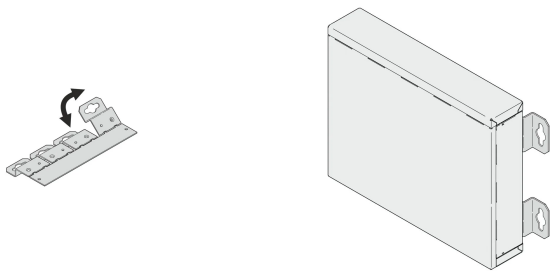

# Winkel zur Wand- oder Tischmontage

## KATALOGNUMMER

**24820-005**

Die Halterung ermöglicht die Befestigung eines Interscale-Gehäuses an einer Wand oder ermöglicht einen Abstand zwischen der Montagefläche und der Rückwand.

## MERKMALE

Befestigtes Gehäuse kann montiert/demontiert werden

Mit 14 mm Freiraum zur Montagefläche für Kabelführung

Winkel zur Wand- oder Tischmontage