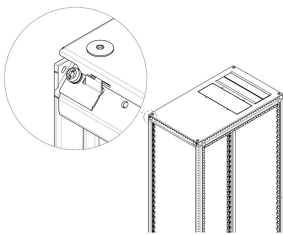

## KATALOGNUMMER

**24630-027**

Die Innenhalterung lässt sich leicht und ohne Bohren montieren und erlaubt Entfernen des Abdeckblechs nur von innen. Die Sicherung ist nur für IP 20-Anwendungen gedacht.