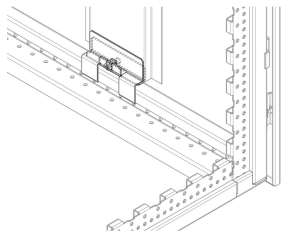

Innere Sicherung für Rückwand für Varistar CP

KATALOGNUMMER

24630-026

Die Innenhalterung lässt sich leicht und ohne Bohren montieren und erlaubt das Entfernen der Rückwand nur von innen. Die Sicherung ist nur für IP 20-Anwendungen gedacht.

MERKMALE

Einfache Montage ohne Bohren

Einmal montiert, kann die Rückwand nicht mehr von außen entfernt werden

PRODUKTMERKMALE

Produkttyp: Halterung

Produktfamilie: Varistar CP

Typ: Kartenhalterung

Passt zu: Varistar CP