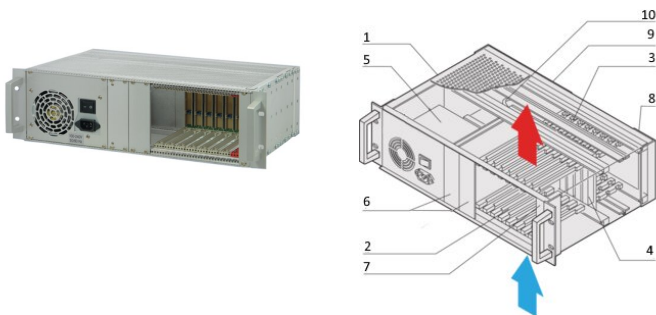

CPCI System mit ATX-Netzteil, 3 HE, 8 Slot

KATALOGNUMMER

24579-031

Lüfterloses 3 HE CompactPCI-System mit vertikalem Kartenkorb für acht 3 HE Boards und acht RTM-Boards. Mit eingebautem ATX-Netzteil.

ZERTIFIZIERUNGEN

Backplane 8 Slot, 3 HE, 32-bit; System-Slot rechts; 8 TE breite CPU kann verwendet werden

Entwärmung durch Konvektion, Luftstrom von unten nach oben

ATX-Netzteil, 300 W

Einbaumöglichkeit für Slim-Line DVD-Laufwerk und Harddisk

PRODUKTMERKMALE

Produkttyp: System

Anzahl Slots: 8

Typ: 19-Zoll-Schrankmontage

Typ Rückwandplatine: 3 U CompactPCI

Datenübertragung: 32-bit-PCI-Bus

Strom pro Slot: 10W

Eingangsspannung AC: 100 – 240V

Höhe Gestell: 3U

Netzteiltyp: (1) ATX PSU

Netzteil enthalten: Ja

Rear I/O: Ja

Entspricht: PICMG 2.0 R3.0

Tiefe: 275mm

Höhe: 132.55mm

Net Weight: 8.86kg